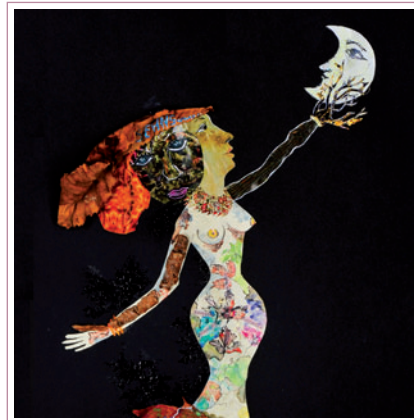

CHICANA (DE)

Herbstgedanken
Collage, Aquarell, Scryptol
50 cm x 50 cm
2012
660,00 €

www.tejeda-arte.de
claudia.tejeda@web.de