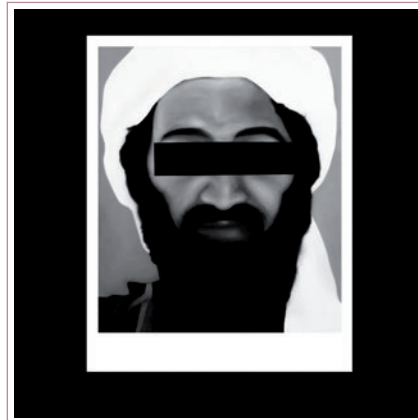

www.jellinghaus-annette.de
annette.jellinghaus@web.de

MIRIJAM VERENA JERICIC (DE)

Terror
Acryl auf Leinwand
40 cm x 40 cm
2011
800,00 €

www.artists.de/mirijamjeremic.html
mirijamverena@googlemail.com

ANNA KÄSE (DE)