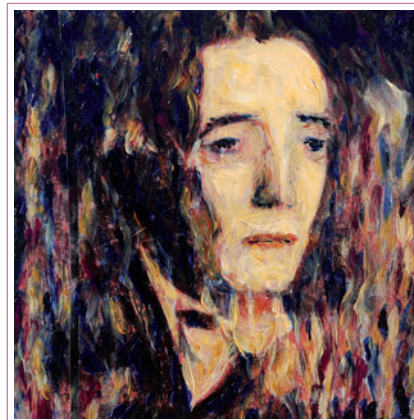

KERSTIN WÜSTENHÖFER (DE)

Face the facts
Diasac, Mischtechnik
30 cm x 30 cm
2012
500,00 €

www.wuestenhoefer.com
k.wuestenhoefer@gmx.de