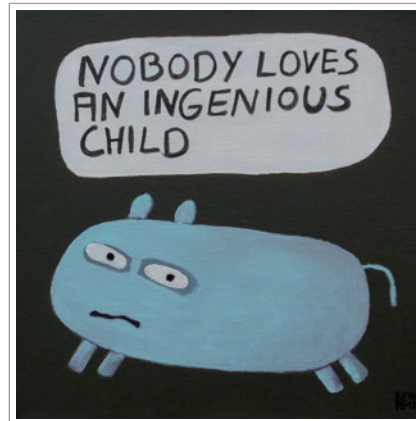

ANNA (DE)

Irrwege
Acryl
40 cm x 40 cm
2012
450,00 €

anna.schmahl@corfelios.de

ANNA (DE)

Pulsierende Großstadt
Acryl
60 cm x 60 cm
2012
580,00 €

anna.schmahl@corfelios.de

BEFO (DE)

Nobody Loves
Acryl auf Leinwand
20 cm x 20 cm
2013
110,00 €

www.befo-verlag.de
b.follenius@t-online.de

FRIEDRICH BENTEN BENZLER (DE)

Graffiti Heels 5
Stencilgraffiti
40 cm x 40 cm
2012
90,00 € *

www.friedrich-benzler.com
friedrich_benzler@gmx.de

FRIEDRICH BENTEN BENZLER (DE)