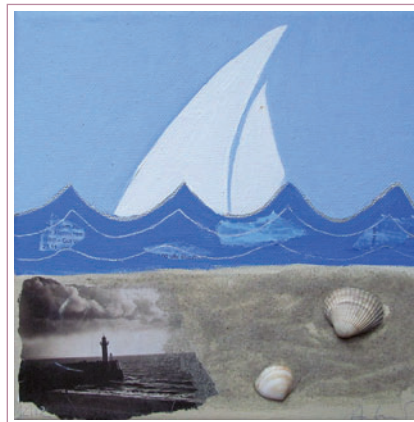

ANNETTE LEENHEER (DE)

Little Marine Canvases I von IV
Mischtechnik
20 cm x 20 cm
2012
40,00 € *

www.repage3.de/member/paninaro-dancer.html
leenheer@t-online.de