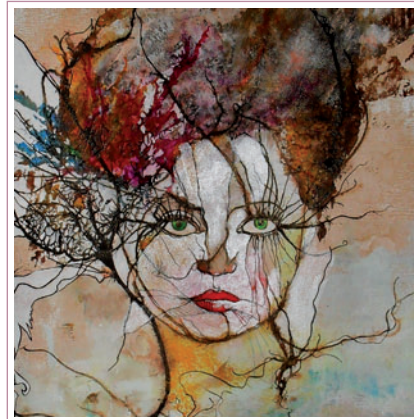

JULIA SCHAMBER (DE)

la Belle
Acryl, Tusche
50 cm x 50 cm
2010
780,00 €

www.julia-schamber.de
julia.schamber@outlook.com