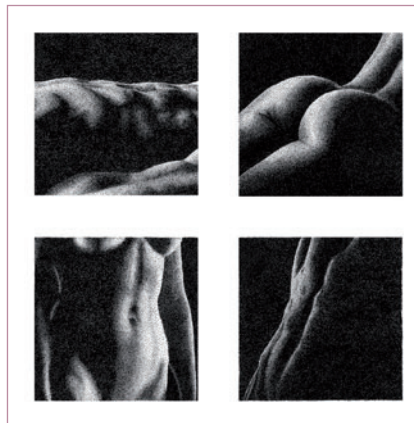

SOLVEIG GAIDA (DE)

Nudes Compilation
Pointillismus
50 cm x 50 cm
2012
350,00 €

www.solveiggaida.com
sg@solveiggaida.com