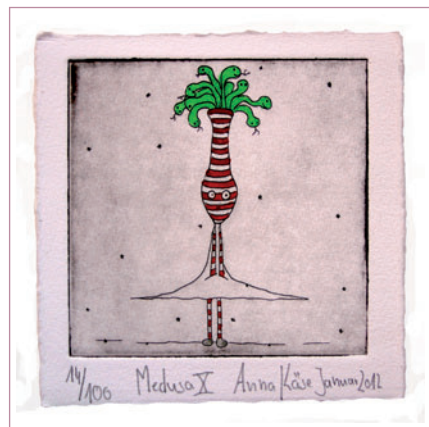

Gedicht
Radierungen, z.T. coloriert
50 cm x 50 cm
2013
310,00 €

www.annakaese.de
schreibmir@annakaese.de

ANNA KÄSE (DE)

Medusa X
colorierte Radierung
20 cm x 20 cm
2012
65,00 € *

www.annakaese.de
schreibmir@annakaese.de