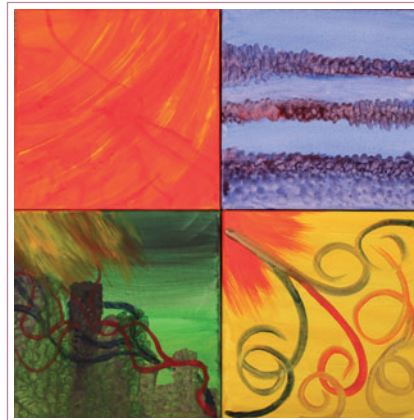

ANNETTE JELLINGHAUS (DE)

Schattentanz
Acryl auf Leinwand
30 cm x 30 cm
2010
320,00 €

www.jellinghaus-annette.de
annette.jellinghaus@web.de

ANNETTE JELLINGHAUS (DE)

Im Hintergrund
Acryl auf Leinwand
30 cm x 30 cm
2010
320,00 €