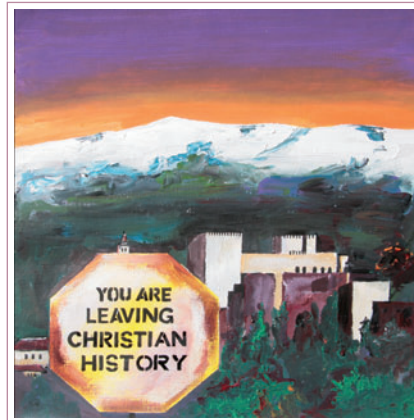

You Are Leaving Christian History
Acryl auf Karton
30 cm x 30 cm
2013
a.A.

www.lucstandaert.be
luc.standaert@skynet.be

ANGELA TANG (AT)

It's raining
Acryl
30 cm x 30 cm
2012
575,00 €

www.angela-tang.tumblr.com
tang_angela@gmx.at