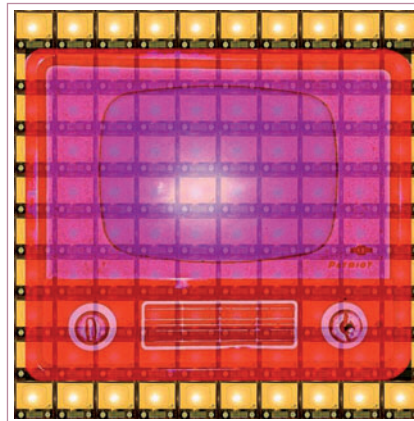

ANDREAS BROMBA (DE)

Einfach deprimierend
Fotografie
40 cm x 40 cm
2012
220,00 €

www.nukleaform.de
info@nukleaform.de

THOMAS BRÖSE (DE)

Patriot Wall
bearbeitete Fotografie
50 cm x 50 cm
2012
500,00 €

www.tbcolor.tumblr.com
blitzinfo@berlin.de