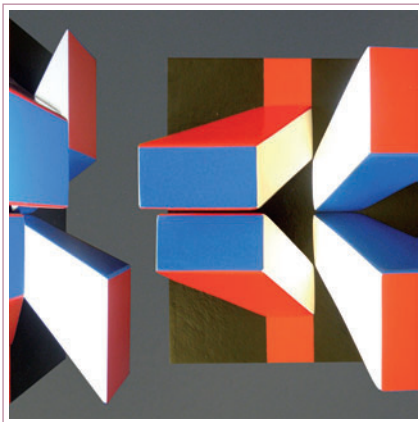

ULF KÖNIG (DE)

Skyscrapers 1
Wandskulptur
30 cm x 30 cm
2009
350,00 €

www.art-koenig.de
ulf.w.koenig@web.de