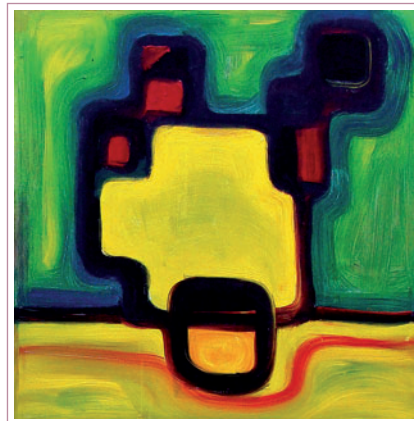

ARBEN KUCANA (DE)

ohne Titel
Acryl
50 cm x 50 cm
2012
600,00 €

www.kucana.com
info@kucana.com