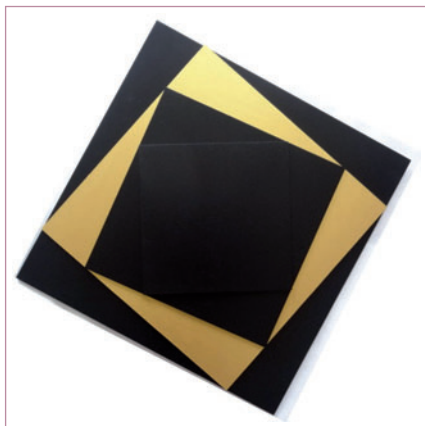

FRANK H. SIEJAK (DE)

Vier Quadrate in Bewegung
Acryl auf MDF-Platten
60 cm x 60 cm
2012
370,00 €

frankhs@web.de