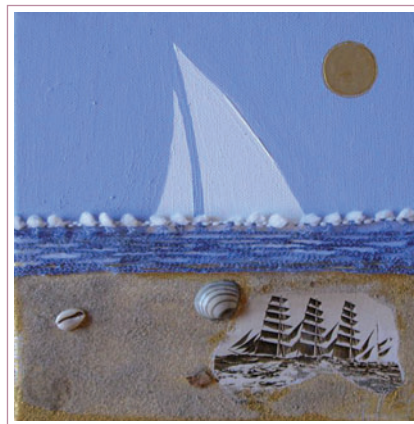

ANNETTE LEENHEER (DE)

Little Marine Canvases II von IV
Mischtechnik
20 cm x 20 cm
2012
40,00 € *

www.repage3.de/member/paninaro-dancer.html
leenheer@t-online.de