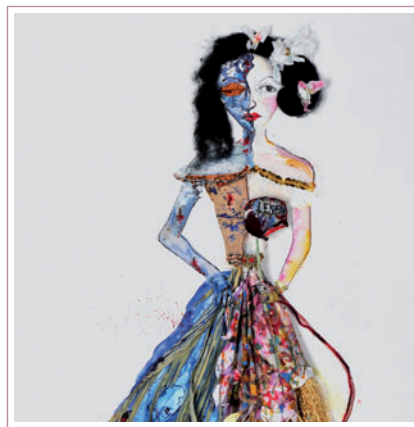

CHICANA (DE)

Leben
Collage, Aquarell, chin. Tusche, Scryptol
50 cm x 50 cm
2012
740,00 €

www.tejeda-arte.de
claudia.tejeda@web.de