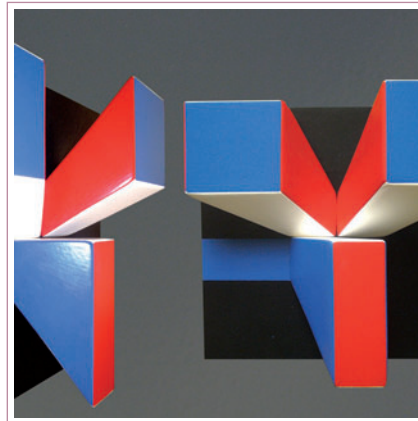

ULF KÖNIG (DE)

Skyscrapers 3
Wandskulptur
30 cm x 30 cm
2009
300,00 €

www.art-koenig.de
ulf.w.koenig@web.de