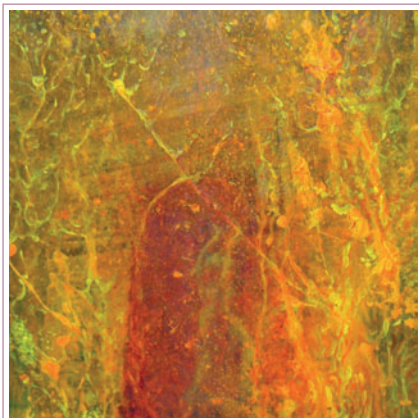

MARION LOH (DE)

Brandenburger Tor
Acryl
40 cm x 40 cm
2012
320,00 €

www.marion-loh.de
marion-loh@gmx.de