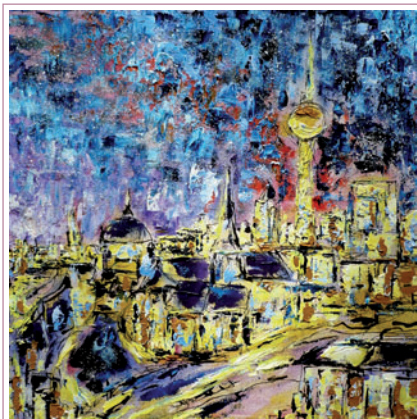

CHRISTINA WEIß (DE)

Stars over Berlin
Tusche, Acryl, Öl, Glaspartikel
auf Baumwolle
40 cm x 40 cm
2012
200,00 €

www.christina-weisz.com
christina.weisz@arcor.de