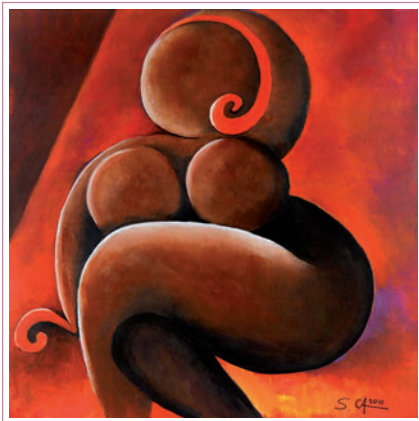

SILKE GERFEN (DE)

Black Woman
Acryl
60 cm x 60 cm
2011
850,00 €

www.suisse-arte.ch/kuenstler-595.html
mg-585848@versanet.de