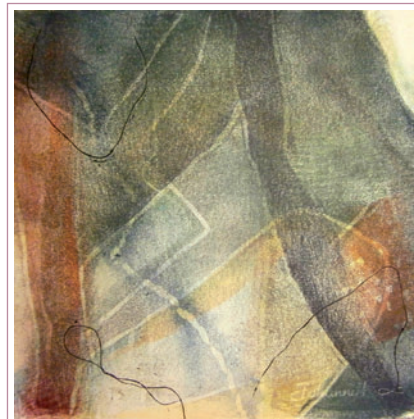

KERSTIN WÜSTENHÖFER (DE)

Face the facts
Diasac, Mischtechnik
30 cm x 30 cm
2012
500,00 €

www.wuestenhoefer.com
k.wuestenhoefer@gmx.de

MINAMI ATSUKO (JP)

Garden 005
Holzschnitt
40 cm x 40 cm
2013
250,00 €

www.atsukominami.carbonmade.com
minmin-373@hotmail.co.jp