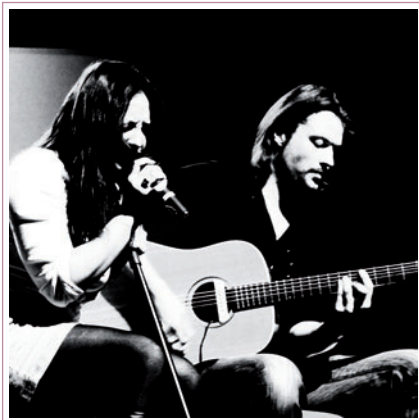

VERNISSAGE 02.02.2013

Soul
Blues
Rock

MATSUKAWA VOLT

www.facebook.com/matsukawa.volt

Um 21 Uhr haben wir eine besondere Stimme für Sie: Yoko Matsukawa und Christopher Volt treten mit Ihrer Souly acoustic Folkrock Kombo MATSUKAWA VOLT auf.

MATSUKAWA VOLT spielen Songs von den Beatles, David Coverdale, Jimi Hendrix, Amos Lee, Richie Kotzen, Spencer Davis Group uvm..

At 9 pm we have a special voice for you: Yoko Matsukawa and Christopher Volt perform with their souly acoustic folkrock combo MATSUKAWA VOLT.

MATSUKAWA VOLT are playing songs from The Beatles, David Coverdale, Jimi Hendrix, Amos Lee, Richie Kotzen, Spencer Davis Group and many more.

FINISSAGE 22.03.2013

Jazz
Swing
Latinsongs